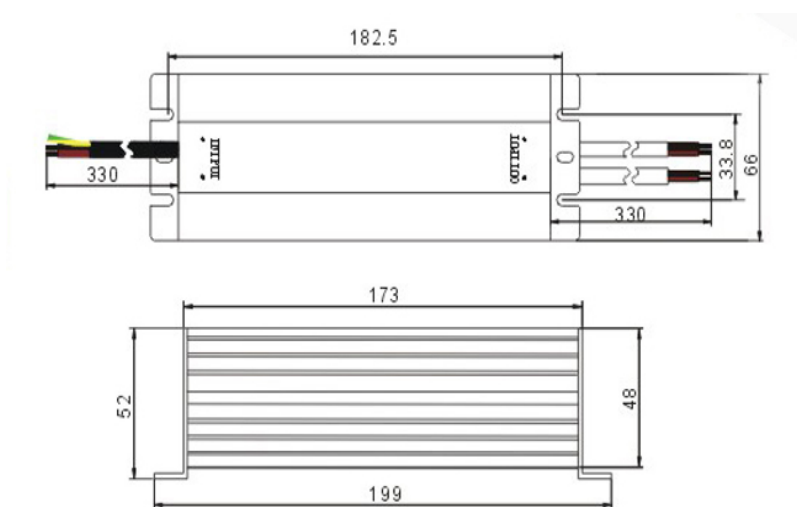

ZASILACZ STABILIZOWANY 12V/60W DC

Smartlight
Part No.

moc
max.

prąd

SL-PW60W12V	60W	5A	biały	850	180x68x53
-------------	-----	----	-------	-----	-----------