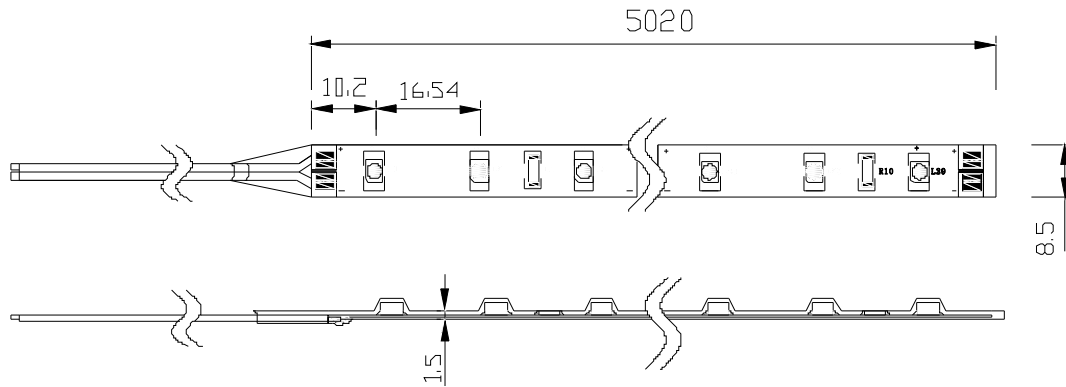

WYMIARY:

HS-3528-X300

HS-RGB-150

SCHEMAT PODŁĄCZENIA RGB: