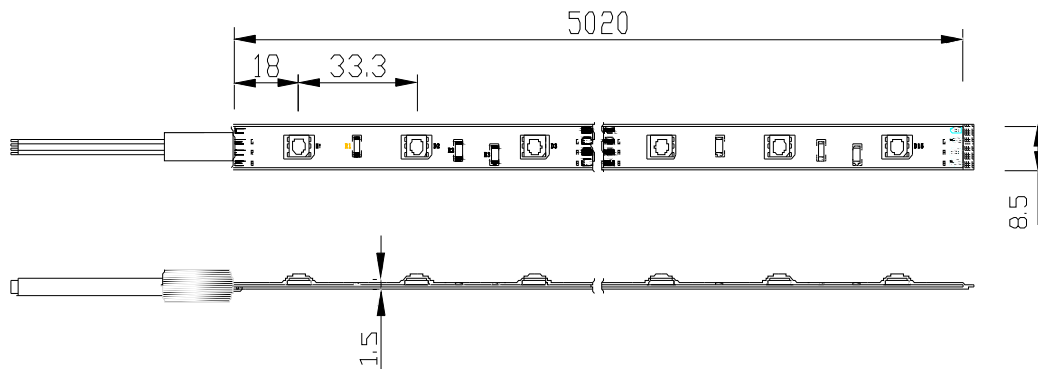

WYMIARY:

HS-3528-X300

HS-RGB-150

SCHEMAT PODŁĄCZENIA RGB: