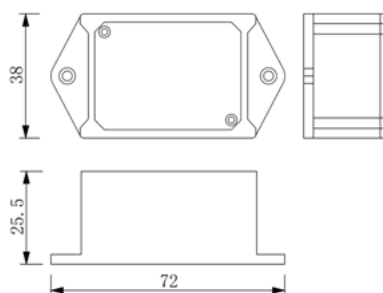

WZMACNIACZ SYGNAŁU

pojedynczy kolor

RGB

- obsługa przewodu sygnałowego o długo ci do 100m

Smartlight Part No.			[mm]
SL-AMPL	pojed. kolor	do 50szt. ośw	72x38x25.5
SL-AMPL	RGB	do 20-25szt. ośw	72x38x25.5