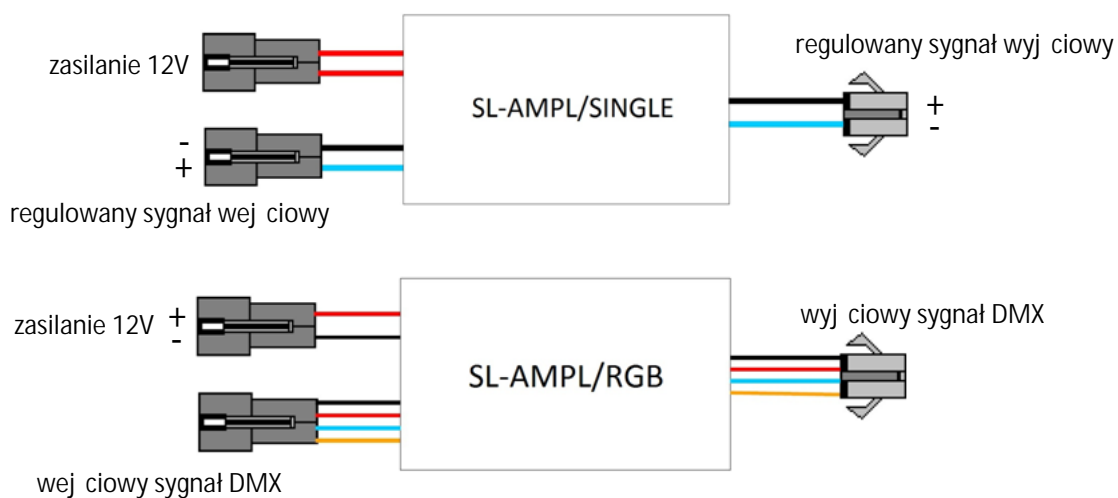

WZMACNIACZ SYGNAŁU

pojedynczy kolor

RGB

- obsługa przewodu sygnałowego o długo ci do 100m

Smartlight Part No.			[mm]
SL-AMPL	pojed. kolor	do 50szt. ośw	72x38x25.5
SL-AMPL	RGB	do 20-25szt. ośw	72x38x25.5